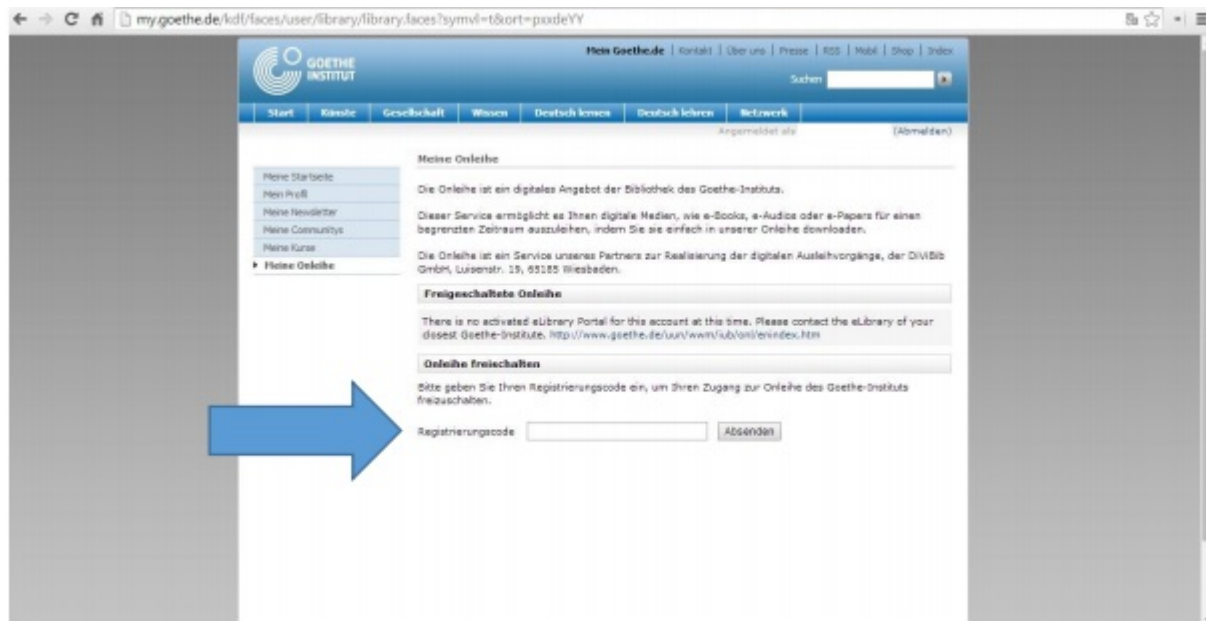

۸) حالا کد ثبت نام خود را که از طریق ایمیل دریافت کرده اید در کادر مشخص شده وارد نمایید.