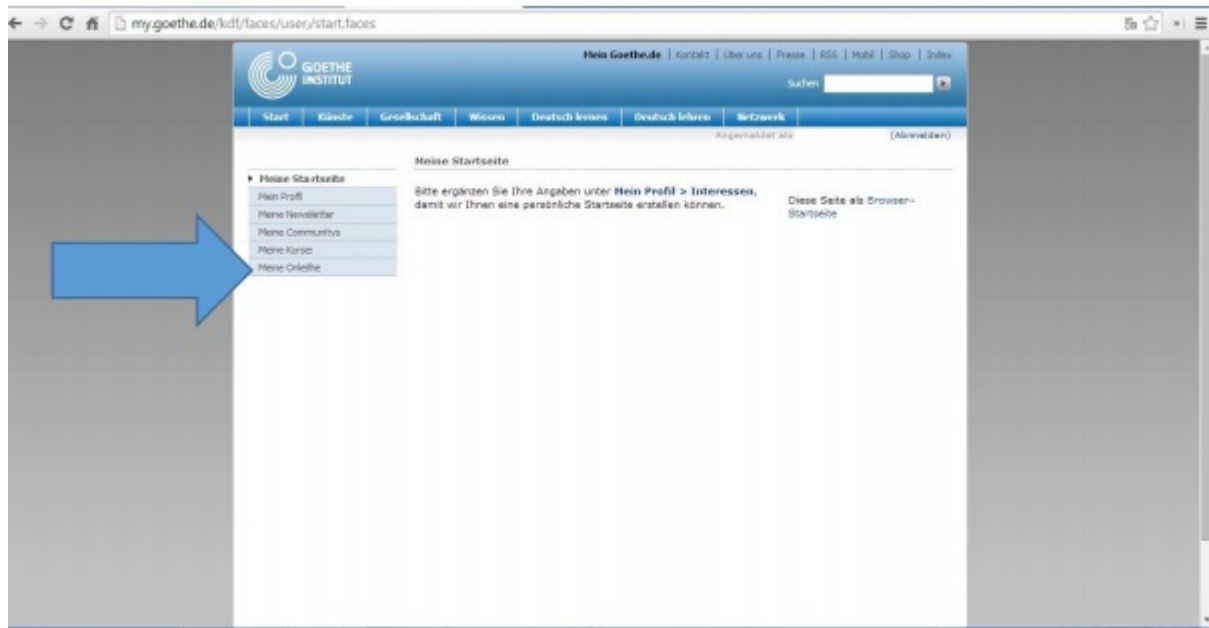

۷) سمت چپ صفحه داخل ستون روی "Meine Onleihe" کلیک نمایید.